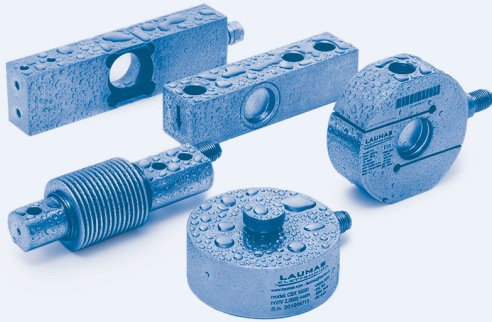

WEBINARS TUTORIALES TRAINING

Webinars y vídeos tutoriales para facilitar la instalación, configuración e integración de nuestros componentes.

Formación técnica para profundizar en el conocimiento de los productos.

laumas.com/es/videos-webinar-formacion/

#LAUMASKNOWHOW

BLOG

n 6 idiomas diferentes

Casos prácticos

Productos

Guías

Best seller

laumas.com/es/blog/

LAUMAS

LAUMAS ELETTRONICA SRL
VIA I MAGGIO N. 6
43022 MONTECHIARUGOLO (PR) - ITALY

PHONE (+39) 0521 683124
FAX (+39) 0521 681091

EXPORT SALES DEPARTMENT: sales@laumas.it

LAUMAS.COM