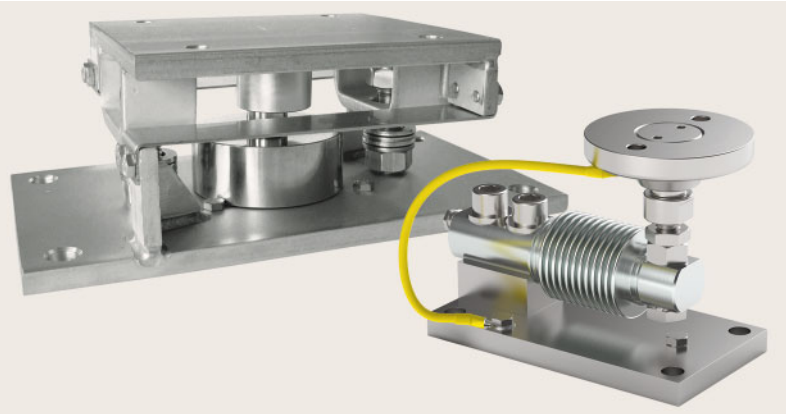

LAUMAS[®]
Innovation in Weighing

LAUMAS

since
1984

PESAJE
INDUSTRIAL

PRODUCTOS

Indicadores y Transmisores de peso

Nuestros instrumentos son compatibles con cualquier células de carga y pueden conectarse a PC y PLC de las más importantes marcas internacionales a través de los principales buses de campo del mercado.

Están diseñados directamente por nuestros ingenieros, quienes se ocupan tanto de la parte hardware como de la parte software, desarrollando firmwares específicos en función de la aplicación a la cual están destinados los instrumentos.

Células de carga y Kits de montaje

Disponibles en cualquier tipología, portada (da 0.2 kg a 2000 tons) e grado di protezione fino a IP69K, sono affidabili e versatili così da potere essere utilizzate in qualsiasi sistema di pesatura.

I nostri kit di montaggio assicurano la corretta applicazione delle celle di carico e ne garantiscono la massima affidabilità e precisione.

Balanzas, módulos y plataformas de pesaje

Nuestros productos están homologados y conformes, aptos para cualquier tipo de instalación, entorno y sector industrial: plataformas de pesaje con una o cuatro células de carga, básculas, barras de pesaje, ganchos pesadores y transpaletas pesadoras.