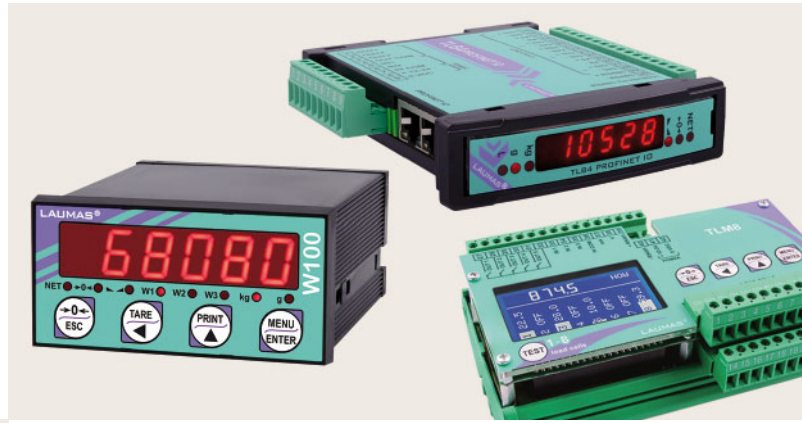

LAUMAS[®]
Innovation in Weighing

LAUMAS

since
1984

PESAJE
INDUSTRIAL

PRODUCTOS

Indicadores y Transmisores de peso

Nuestros instrumentos son compatibles con cualquier células de carga y pueden conectarse a PC y PLC de las más importantes marcas internacionales a través de los principales buses de campo del mercado.

Están diseñados directamente por nuestros ingenieros, quienes se ocupan tanto de la parte hardware como de la parte software, desarrollando firmwares específicos en función de la aplicación a la cual están destinados los instrumentos.

Células de carga y Kits de montaje

Disponibles en cualquier tipología, portada (da 0.2 kg a 2000 tons) e grado di protezione fino a IP69K, sono affidabili e versatili così da potere essere utilizzate in qualsiasi sistema di pesatura.