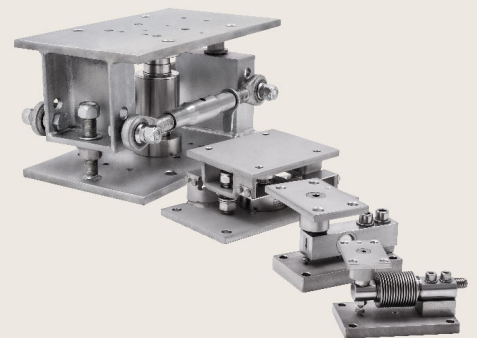

LAUMAS[®]
Innovation in Weighing

LAUMAS

since
1984

PESAJE
INDUSTRIAL

PRODUCTOS

Indicadores y Transmisores de peso

Nuestros instrumentos son compatibles con cualquier células de carga y pueden conectarse a PC y PLC de las más importantes marcas internacionales a través de los principales buses de campo del mercado.

Células de carga y Kits de montaje

Disponibles en cualquier tipología, portada (da 0.2 kg a 2000 tons) e grado di protezione fino a IP69K, sono affidabili e versatili così da potere essere utilizzate in qualsiasi sistema di pesatura.

I nostri kit di montaggio assicurano la corretta applicazione delle celle di carico e ne garantiscono la massima affidabilità e precisione.

Balanzas, módulos y plataformas de pesaje

Nuestros productos están homologados y conformes, aptos para cualquier tipo de instalación, entorno y sector industrial: plataformas de pesaje con una o cuatro células de carga, básculas, barras de pesaje, ganchos pesadores y transpaletas pesadoras.